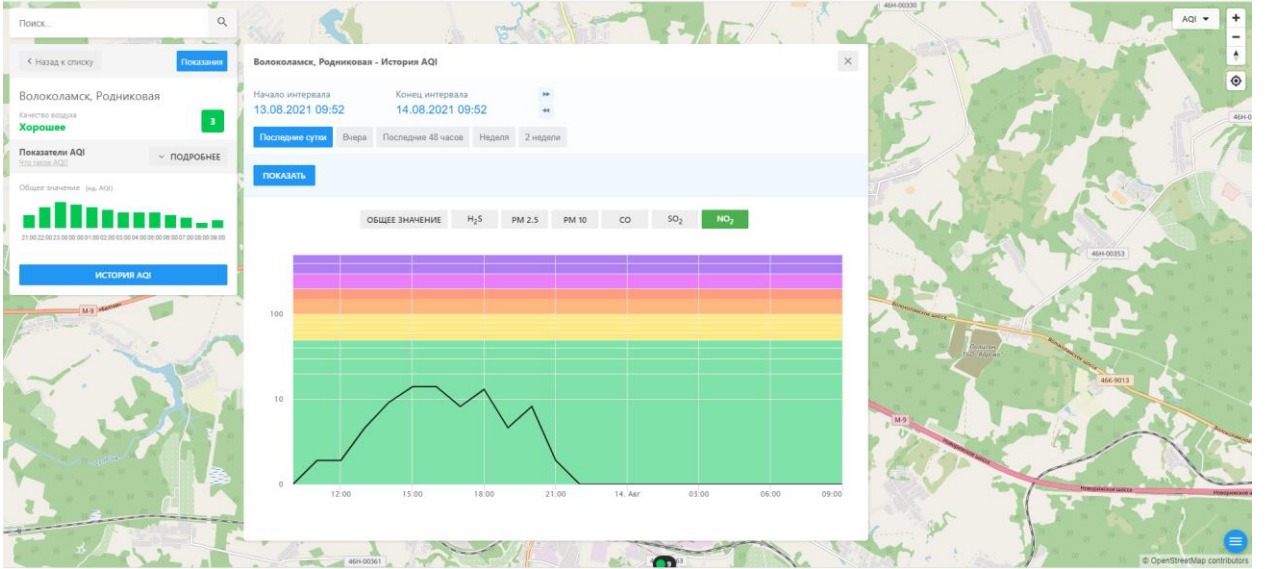

Поиск...

Волоколамск, Родниковая

Качество воздуха **Хорошее** 3

Показатели AQI показатели AQI ПОДРОБНЕЕ

Общее значение (по AQI)

ИСТОРИЯ AQI

Волоколамск, Родниковая - История AQI

Начало интервала: 13.08.2021 09:52 Конец интервала: 14.08.2021 09:52

Последние сутки Вчера Последние 48 часов Неделя 2 недели

ПОКАЗАТЬ

ОБЩЕЕ ЗНАЧЕНИЕ H₂S PM 2.5 PM 10 CO SO₂ NO₂

100
10
0

12:00 15:00 18:00 21:00 14. Авг 03:00 06:00 09:00

© OpenStreetMap contributors

Публичные сл...docx Постановление (...docx Контрольные до...doc Контрольные до...doc Контрольные до...doc Показать все

21°C Солнечно 9:53 14.08.2021

URUS: Ecomon x Успеваемость x Образовательны x Почта Mail.ru x Почта Mail.ru x Входящие (18) x Ввод данных x Деревня Данилы x

ecomon.urus.city/sites/32/aqi?lt=56.02732299999996&ln=35.934372645264034&z=12&m=0