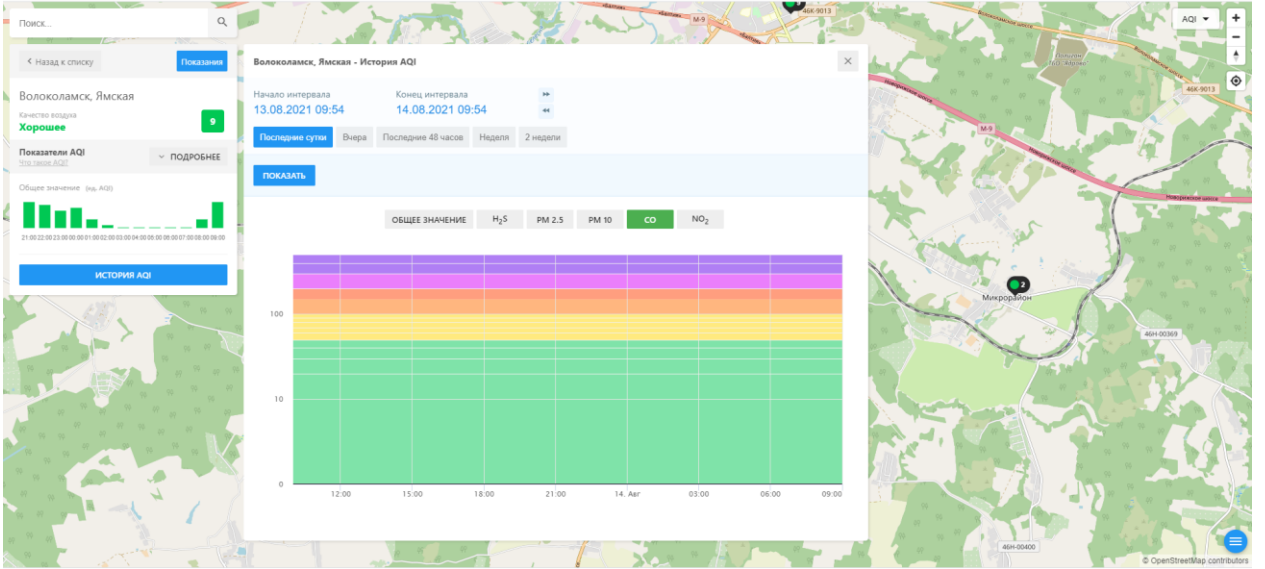

100
10
0

12:00 15:00 18:00 21:00 14. Авг 03:00 06:00 09:00

Волоколамск, Ямская

Качество воздуха: **Хорошее** 9

Показатели AQI

Общее значение (из AQI)

ИСТОРИЯ AQI

Микроузел

© OpenStreetMap contributors

21°C Солнечно 9:55 14.08.2021

URUS: Ecomon x Успеваемость x Образовательны x Почта Mail.ru x Почта Mail.ru x Входящие (18) x Ввод данных x Деревня Данилы x

ecomon.urus.city/sites/29/air?lt=55.98741599999996&ln=35.92300064526421&z=12&m=0