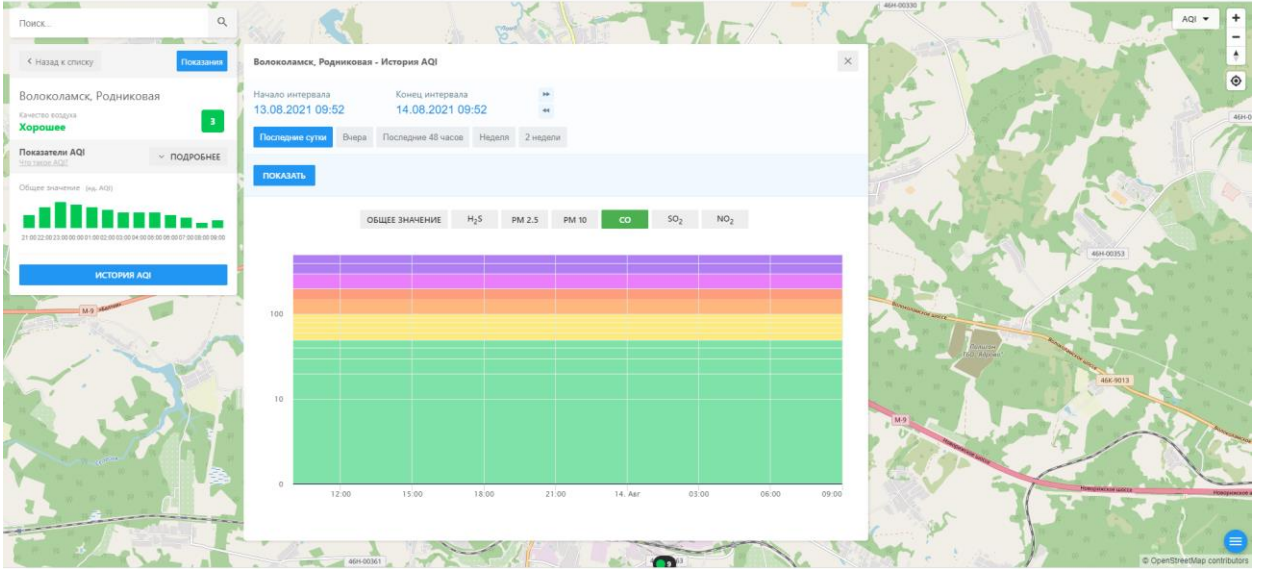

Поиск...

Волоколамск, Родниковая

Качество воздуха **Хорошее** 3

Показатели AQI показатели AQI ПОДРОБНЕЕ

Общее значение (по AQI)

ИСТОРИЯ AQI

Волоколамск, Родниковая - История AQI

Начало интервала: 13.08.2021 09:52 Конец интервала: 14.08.2021 09:52

Последние сутки Вчера Последние 48 часов Неделя 2 недели

ПОКАЗАТЬ

ОБЩЕЕ ЗНАЧЕНИЕ H₂S PM 2.5 **PM 10** CO SO₂ NO₂

100
10
0

12:00 15:00 18:00 21:00 14. Авг 03:00 06:00 09:00

© OpenStreetMap contributors

Публичные сл...docx Постановление (...docx Контрольные до...doc Контрольные до...doc Контрольные до...doc Показать все

21°C Солнечно 9:53 14.08.2021

URUS: Ecomon x Успеваемость x Образовательн... x Почта Mail.ru x Почта Mail.ru x Входящие (18) x Ввод данных x Деревня Данилы x

ecomon.urus.city/sites/31/aqi?lt=56.03041099999998&ln=35.945793645264075&z=12&tm=0